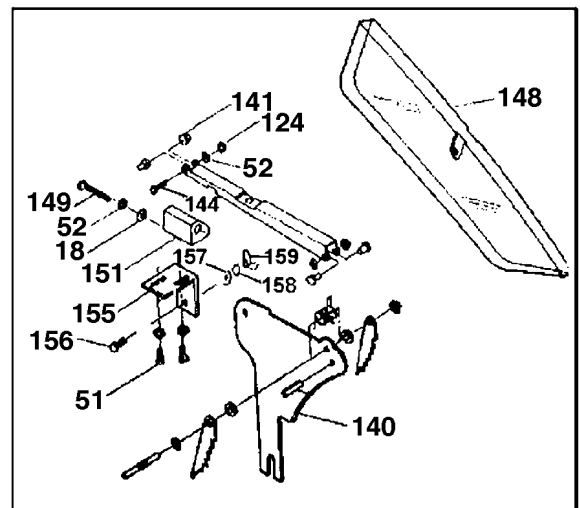

KC-5007

Parts Pricing List / Liste de Prix des Pièces

KC-5007

Diag.	Order # Com.	English Description	Description Française	Qty./Qté.	Price/Prix
1	5050070010	TABLE	TABLE	1	\$101.03
1-2	5050070012	TABLE MEASURING TAPE	REGLE A MESURER DE LA TABLE	1	\$10.29
2	5050070020	TABLE INSERT	INSERTION DE TABLE	1	\$7.99
3	5050070030	TAPPING SCREW	VIS AUTOTARAUDEUSE	2	\$1.67
4	5050070040	SPEED NUT	ECROU RAPIDE	2	\$1.90
5	5050070050	COUNTERSUNK SCREW	VIS FRAISER	2	\$1.67
6	5050070060	COUNTERSUNK SCREW	VIS FRAISER	1	\$1.67
7	5050070070	COUNTERSUNK SCREW	VIS FRAISER	1	\$1.78
8	5050070080	HEX. BOLT	BOULON HEXAGONAL	4	\$1.78
9	5050070090	CLAMP PLATE	PLAQUE DE CRAMPONNEMENT	1	\$10.75
10	5050070100	PLASTIC BASE	SOCLE EN PLASTIQUE	1	\$38.93
11	5050070110	COUNTERSUNK SCREW	VIS FRAISER	4	\$1.67
14	5050070140	COMPLETE HANDWHEEL	MANIVELLE COMPLETE	1	\$20.64
16	5050070160	HANDLE & BOLT	POIGNEE ET BOULON	1	\$6.84
17	5050070170	WASHER	RONDELLE	2	\$1.50
18	5050070180	WASHER	RONDELLE	3	\$1.50
19	5050070190	BLADE ANGLE LOCK KNOB	POIGNEE DE VERROUILLAGE	1	\$5.58
20	5050070200	SELF TAPPING SCREW	VIS AUTOTARAUDEUSE	2	\$1.73
22	5050070220	SWITCH -2 PRONG	INTERRUPTEUR -2 PATTES	1	\$9.03
22-2	5050070222	SWITCH SAFETY KEY	CLE DE SECURITE	1	\$3.39
22-3	5050070223	RESET	RELAJ DE SECURITE	1	\$5.69
24	5050070240	SWITCH BOX	BOITIER DE L'INTERRUPTEUR	1	\$5.58
25	5050070250	TAPPING SCREW	VIS AUTOTARAUDEUSE	2	\$1.67
26	5050070260	STRAIN RELIEF	PROTEGE-CORDON	1	\$2.59
27	5050070270	CORD CLAMP	ATTACHE-CORDON	1	\$1.90
28	5050070280	RUBBER FOOT	PIED EN CAOUTCHOUC	4	\$2.70
30	5050070300	ARBOR NUT WRENCH	CLE DE L'ECROU DE L'ARBRE	1	\$6.15
31	5050070310	ARBOR WRENCH	CLE DE L'ARBRE	1	\$6.84
33	5050070330	RIP FENCE STORAGE	RANGEMENT/GUIDE A REFENDRE	1	\$7.88
34	5050070340	MITER GAUGE STORAGE	RANGEMENT/GUIDE A ONGLETS	1	\$3.05
36	5050070360	POWER CORD	CORDON D'ALIMENTATION	1	\$13.74
37	5050070370	MITER GAUGE HANDLE	POIGNEE DU GUIDE A ONGLETS	1	\$5.35
38	5050070380	MITER GAUGE BODY	CORPS DU GUIDE A ONGLETS	1	\$11.10
40	5050070400	SCREW	VIS	1	\$1.55
41	5050070410	POINTER	INDICATEUR	1	\$2.59
42	5050070420	MITER GAUGE BAR	BARRE DU GUIDE A ONGLETS	1	\$7.88
46	5050070460	CLAMP ROD	TIGE DE VERROUILLAGE	1	\$6.15
47	5050070470	REAR CLAMP	CRAMPE ARRIERE	1	\$3.62
48	5050070480	COMPRESSION SPRING	RESSORT A COMPRESSION	1	\$2.93
49	5050070490	REAR SLIDING PAD	TAMPON COULISSANT ARRIERE	1	\$3.97
50	5050070500	RIP FENCE BODY	CORPS DU GUIDE A REFENDRE	1	\$14.55
51	5050070510	ALIGNMENT BOLT	BOULON D'ALIGNEMENT	6	\$1.55
52	5050070520	TOOTH WASHER	RONDELLE DENTELEE	6	\$1.55
53	5050070530	POINTER	INDICATEUR	1	\$2.59
54	5050070540	SPECIAL SCREW	VIS SPECIALE	1	\$1.55
55	5050070550	LEVER PLATE	PLAQUE DU LEVIER	1	\$2.93
56	5050070560	REAR CLAMP LOCKING KNOB	BOUTON DE VERROUILLAGE	1	\$3.05